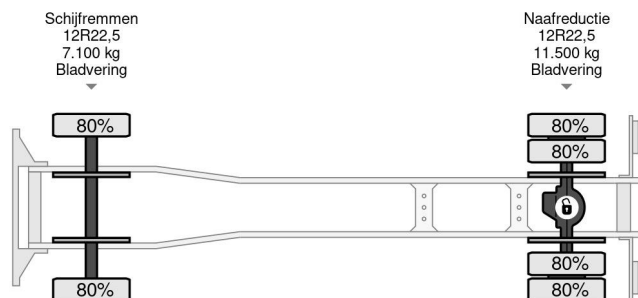

Mercedes-Benz K RHD (ORIGINAL DUTCH TRUCK) WITH GOOD WORKING SCHORLING SWEEPERBODY (MANUAL GEARBOX / FULL STEEL SUSPENSION / REDUCTION AXLE / AIRCONDITIONING)

INFORMATIONS GÉNÉRALES

ID	SN 56761866
Année de construction	2002
Kilométrage	221.500 km
Chassis	Balayeuse
Classe d'émission	3

INFORMATIONS TECHNIQUES

Date première immatriculation	07-08-2002
Plaque d'immatriculation	BN-DS-10
Carburant	Diesel
Transmission	Transmission manuelle
Numéro d'identification véhicule	WDB9525022K581866
Configuration des essieux	4x2
Poids à vide	10.900 kg
Poids de la charge	7.700 kg
Poids maximum	18.600 kg
Nombre de cylindres	6
Puissance kw	205
Puissance hp	279
Empattement	360
Longueur	652 cm
Largeur	245 cm

Mercedes-Benz Atego 1828 K RHD (ORIGINAL DUTCH... 4x2

Referentienummer: SN 56761866

DESCRIPTION

GOOD CONDITION MERCEDES-BENZ ATEGO 1828K (RHD) 4x2 SCHORLING SWEEPER TRUCK WITH MANUAL GEARBOX, FULL STEEL SUSPENSION & REDUCTION AXLE! !