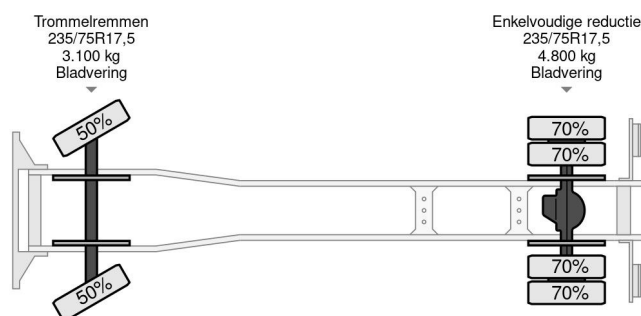

Mercedes-Benz K 4x2 (6-CILINDER) KIPPER (MANUAL GEARBOX / FULL STEEL SUSPENSION / P.T.O.)

INFORMATIONS GÉNÉRALES

ID	SN 57326238 Z
Année de construction	1990
Kilométrage	447.000 km
Chassis	Benne
Classe d'émission	2

INFORMATIONS TECHNIQUES

Date première immatriculation	23-04-1990
Carburant	Diesel
Transmission	Transmission manuelle
Numéro d'identification véhicule	WDB67401315226238
Configuration des essieux	4x2
Poids à vide	4.240 kg
Poids de la charge	3.250 kg
Poids maximum	7.490 kg
Nombre de cylindres	6
Puissance kw	100
Puissance hp	136
Empattement	302

ACCESSOIRES

- LAMES
- Prise de force
- Prise de force (PTO)
- Radio / lecteur CD

Mercedes-Benz LK 814 K 4x2 (6-CILINDER) KIPPER (MANU...

Referentienummer: SN 57326238 Z

DESCRIPTION

GOOD CONDITION MERCEDES-BENZ 814K ECOLINER (6-CILINDER) 4x2 FULL STEEL MEILLER KIPPER, MANUAL GEARBOX & STEEL SUSPENSION !!
140HP, 6-CILINDER ENGINE!!
5 GEARS MANUAL GEARBOX!!
STEEL SUSPENSION!!
P.T.O.!!
ETC.!!

KIPPERBODY: LENGTH x WIDE x HIGH Ca. 3.75 x 2.25 x 0.45 M. !! (INSIDE!! / Ca. 6 M3) !!

GOOD WORKING & DRIVING CONDITION TRUCK, READY FOR THE KIPPER JOBS!!

MORE MERCEDES-BENZ 4x2 / 6x4 / 6x6 / 8x4 / 8x8 (CONSTRUCTION) TRUCKS IN STOCK FOR SALE!! (>85 TRUCKS/TRAILERS IN STOCK)!!