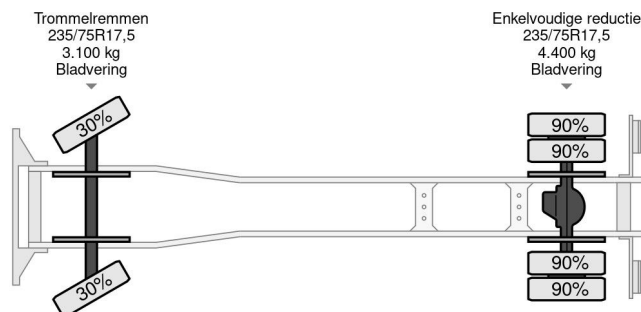

ACCESSOIRES

- LAMES
- Pare-soleil
- Radio / lecteur CD

DESCRIPTION

GOOD CONDITION MERCEDES-BENZ 814K ECOLINER (6-CILINDER) 4x2 FULL STEEL CHASSIS, MANUAL GEARBOX & STEEL SUSPENSION !!
140HP, 6-CILINDER ENGINE!!
5 GEARS MANUAL GEARBOX!!
STEEL SUSPENSION!!
ETC.!!

3.75M. WHEEL BASE & Ca. 4.85 M. CHASSIS BEHIND CABIN (PERFECT FOR 5.50 - 600 METER BOX)!!

GOOD WORKING & DRIVING CONDITION TRUCK, READY FOR THE JOB!!

MORE MERCEDES-BENZ 4x2 / 6x4 / 6x6 / 8x4 / 8x8 (CONSTRUCTION) TRUCKS IN STOCK FOR SALE!! (>75 TRUCKS/TRAILERS IN STOCK)!!