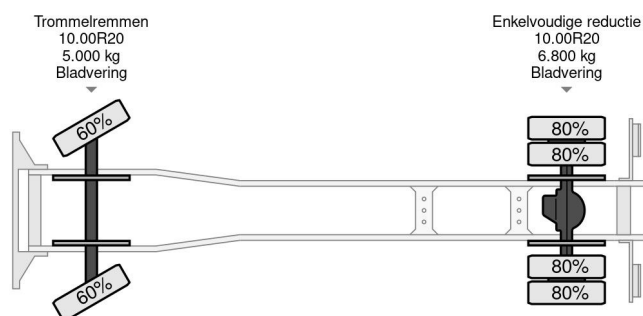

ACCESSOIRES

- Attraper taupe
- LAMES
- Prise de force
- Prise de force (PTO)
- Radio / lecteur CD

DESCRIPTION

GOOD CONDITION MERCEDES-BENZ 1213K (6-CILINDER) 4x2 FULL STEEL 3-WAY MEILLER KIPPER, MANUAL GEARBOX & FULL STEEL SUSPENSION 130HP, 6 CILINDER ENGINE!!
5 GEARS MANUAL GEARBOX!!
FULL STEEL SUSPENSION!!
P.T.O.!!
HYDRAULIC KIT!!
ETC.!!

3-WAY MEILLER KIPPER!!
SIZE; LENGTH x WIDE x HIGH Ca.: 4.20 m. x 2.40 m. x 0.60 m. (Ca.6 M3)!!

TRUCK IS IN GOOD WORKING AND DRIVING CONDITION, READY FOR THE JOB!!

MORE MERCEDES-BENZ 4x2 / 6x2 / 6x4 / 8x4 (CONSTRUCTION) TRUCKS IN STOCK FOR SALE!! (>75