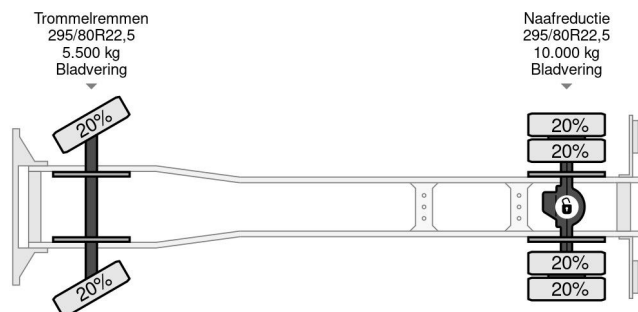

Mercedes-Benz SK 1213 FULL STEEL MEILLER KIPP... 4x2
Referentienummer: SN 54970145 Z

ACCESSOIRES

- LAMES • Lecteur radio / cassette • Prise de force •
- Prise de force (PTO)

DESCRIPTION

GOOD CONDITION MERCEDES-BENZ 1213 4x2 FULL STEEL KIPPER, MANUAL GEARBOX, FULL STEEL SUSPENSION AND REDUCTION AXLE!!
130HP, 6 CILINDER ENGINE (MECHANICAL PUMP AND INJECTORS)!!
MANUAL GEARBOX!!
FULL STEEL SUSPENSION!!
REDUCTION AXLE!!
P.T.O.!!
HYDRAULIC KIT!!
ETC.!!

HEAVY DUTY 3-WAY KIPPERBODY!!
SIZE; LENGTH x WIDE x HIGH Ca.: 3.95 m. x 2.32 m. x 0.53 m. (Ca. 6m3)!!

TRUCK IS IN GOOD WORKING CONDITION, READY FOR