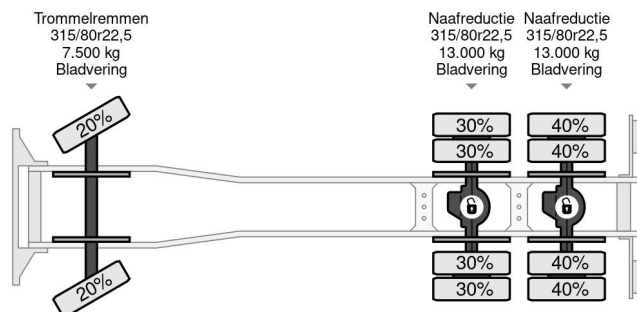

ACCESSOIRES

- Différentiel d'écartement
- LAMES
- Pare-soleil
- Prise de force
- Prise de force (PTO)
- Radio / lecteur CD

DESCRIPTION

NICE & GOOD CONDITION MERCEDES-BENZ 2635K V8 4x2 FULL STEEL 3-WAY MEILLER KIPPER, MANUAL GEARBOX, FULL STEEL SUSPENSION AND REDUCTION AXLES!!
350HP, 8 CILINDER ENGINE (MECHANICAL PUMP AND INJECTORS)!!
ZF16 MANUAL GEARBOX!!
FULL STEEL SUSPENSION!!
REDUCTION AXLES!!
P.T.O.!!
HYDRAULIC KIT!!
SUNVISOR!!
ETC.!!

FULL STEEL HEAVY DUTY 3-WAY MEILLER KIPPERBODY!!
SIZE; LENGTH x WIDE x HIGH Ca.: 4.80 m. x 2.40 m. x 0.90