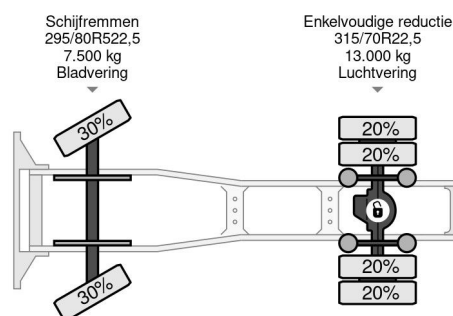

ACCESSOIRES

- 16 versnellingen handgeschakeld • 430 Liter brandstoftank
- ABS • Aftakas (PTO) • Airconditioning • Aluminium brandstoftank • Antiblokkeersysteem • Combi-lights • Cruise control • Dakspoiler • Elektrische ramen • Elektrisch verstelbare buitenspiegels • Luxe chauffeurstoel
- PTO • PTO • Radio/CD speler • Slaapcabine • Snelheidsbegrenzer • Sperdifferentieel • Verwarmde buitenspiegels • ZF16 handgeschakeld • Zonneklep • Zwaailampen

BESCHRIJVING

GOOD CONDITION DAF FTCTF85-380 SLEEPERCAB (EURO 4) 4x2 TRACTOR UNIT WITH ZF16 MANUAL GEARBOX, POWER TAKE OFF (P.T.O.) & AIRCONDITIONING!!

380HP, EURO 4!!

ZF16 MANUAL GEARBOX!!

DEB-ENGINE BRAKE!!

P.T.O.!!

AIRCONDITIONING!!

SUN VISOR!!

COMBI-LIGHTS!!

ROOF SPOILER

FLITS LIGHTS!!

ETC!!

TRUCK IS IN GOOD WORKING & DRIVING CONDITION, READY FOR THE JOB !!

MORE DAF CF/XF EURO 2/3/4/5/6 IN STOCK FOR SALE!!