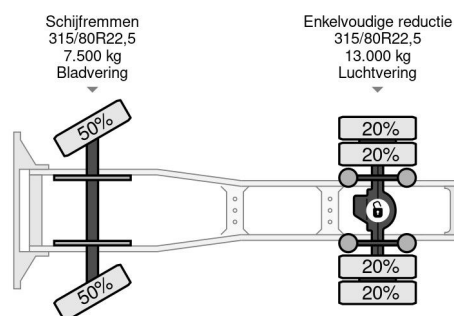

### TECHNISCHE INFORMATIE

Datum eerste toelating	18-07-2007
Brandstof	Diesel
Transmissie	Handgeschakeld
Voertuigidentificatienummer	XL RTE85MC0E773769
Asconfiguratie	4x2
Ledig gewicht	6.725 kg
Laadgewicht	12.275 kg
Max. gewicht	19.000 kg
Aantal cilinders	6
Vermogen in kW	300
Vermogen in pk	408
Wielbasis	380

DAF CF 85.410 4x2 SLEEPERCAB (ZF16 MANUAL GEARB...

Referentienummer: SN 57383769