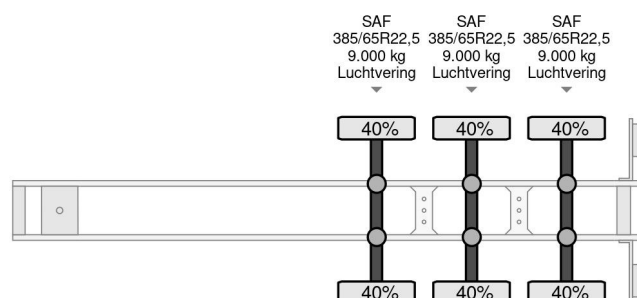

Krone SDP 27 CURTAINSIDE (SAF AXLES / DISC BRAKES / 2.000 KG. LOADING PLATFORM / CODE-XL / ETC.)

ALGEMENE INFORMATIE

ID	SN 59934654
Bouwjaar	2012
Opbouw	Schuifzeilen

TECHNISCHE INFORMATIE

Datum eerste toelating	20-11-2012
Kentekenplaat	OL-88-VB
Voertuigidentificatienummer	WKESD000000504654
Ledig gewicht	6.650 kg
Laadgewicht	34.350 kg
Max. gewicht	41.000 kg
Wielbasis	894
Lengte	1.386 cm
Breedte	255 cm

Krone N/A SDP 27 CURTAINSIDE (SAF AXLES / DISC BRA...

Referentienummer: SN 59934654

ACCESSOIRES

- ABS
- Achterdeuren
- Antiblokkeersysteem
- Laadklep
- Lichtdoorlatend dak
- Luchtvering
- Schijfremmen
- XL-CERTIFICAAT

BESCHRIJVING

HEAVY DUTY KRONE SDP 27 13.60 METER CURTAINSIDE TRAILER WITH SLIDING ROOF, D'HOLLANDIA 2.000 KG. LOADING PLATFORM, SAF-AXLES & DISC BRAKES!!

SAF AXLES!!
DISC BRAKES!!
ABS-BRAKE SYSTEM!!
ETC.

SIZE: LENGTH x WIDE x HIGH; Ca. 13.65 x 2.50 x 2.70 M. (INSIDE) !!

SLIDING ROOF WITH CODE XL!!

D'HOLLANDIA DHSM30 2.000 KG. LOADING PLATFORM!!
BACK DOORS!!

MORE TRAILERS (ALL KIND) IN STOCK FOR SALE, > 75 TRUCKS/TRAILERS IN STOCK!!