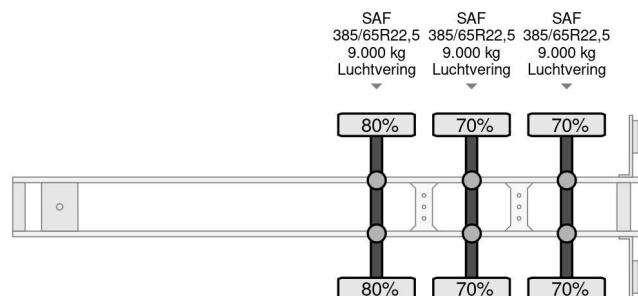

Krone SPD27 3-AXLE CURTAINSIDE WITH SLIDING ROOF (DRUM BRAKES / SAF-AXLES / ABS-BRAKE SYSTEM / XL- CERTIFICATE)

ALGEMENE INFORMATIE

ID	SN 57950155
Bouwjaar	2006
Opbouw	Schuifzeilen

TECHNISCHE INFORMATIE

Datum eerste toelating	08-09-2006
Voertuigidentificatienummer	WKESDP27061290155
Ledig gewicht	6.840 kg
Laadgewicht	32.160 kg
Max. gewicht	39.000 kg
Wielbasis	903

Krone SPD27 3-AXLE CURTAINSIDE WITH SLIDING ROOF ...

Referentienummer: SN 57950155

ACCESSOIRES

- ABS • ABS/EBS • Achterdeuren • Antiblokkeersysteem
- Luchtvering • RVS wieldoppen • TROMMEL REMMEN •
- Twee achterdeuren • XL-CERTIFICAAT

BESCHRIJVING

Buiten lengte laadruimte: 1362 cm
Buiten breedte laadruimte: 250 cm
Buiten hoogte laadruimte: 400 cm

HEAVY DUTY KRONE SDP27 3-AXLE 13.60 METER
CURTAINSIDE TRAILER WITH SLIDING ROOF, BACK
DOORS, SAF-AXLES & DRUM BRAKES!!

SAF AXLES!!
DRUM BRAKES!!
ABS-BRAKE SYSTEM!!

SIZE: LENGTH x WIDE 13.62 x 2.50 x 2.65 M!!
SLIDING ROOF!!
BACK DOORS!!

MORE TRAILERS (ALL KIND OF) IN STOCK FOR SALE (->
75 TRUCKS/TRAILERS IN STOCK!!)

SHIPMENT, TRANSIT REGISTRATION, LOADING,
STACKING OR TRANSPORT?, NO PROBLEM FOR US
BECAUSE WE ARE AN "ONE STOP SHOP" COMPANY!!