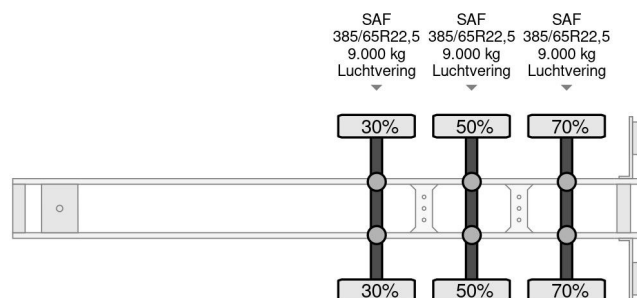

ACCESSOIRES

- ABS • ABS/EBS • Antiblokkeersysteem • Luchtvering • TROMMEL REMMEN

BESCHRIJVING

HEAVY DUTY LAG O-3-39 13.60 METER 3-AXLE FLAT TRAILER WITH DRUM BRAKES / SAF AXLES

Year: 2007!!

BIG SAF AXLES!!

DRUM BRAKES!!

ABS/EBAS BRAKE SYSTEM!!

AIRSUSPENSION!!

4x IDENTICAL LAG O-3-39 13.60 METER 3-AXLE FLATBAD AVAILBLE IN STOCK FOR SALE!!

€ 4.350,- FOR 1 PIECE DELIVERED IN AMSTERDAM / ANTWERP PORT FOR SHIPPING

€ 8.500,- FOR 2 PIECE LOADED AS 1 PACKAGE FOR TRANSPORT / SHIPMENT DELIVERED IN AMSTERDAM / ANTWERP PORT FOR SHIPPING

€ 16.000,-FOR 4 PIECE LOADED AS 1 PACKAGE FOR TRANSPORT / SHIPMENT DELIVERED IN AMSTERDAM /