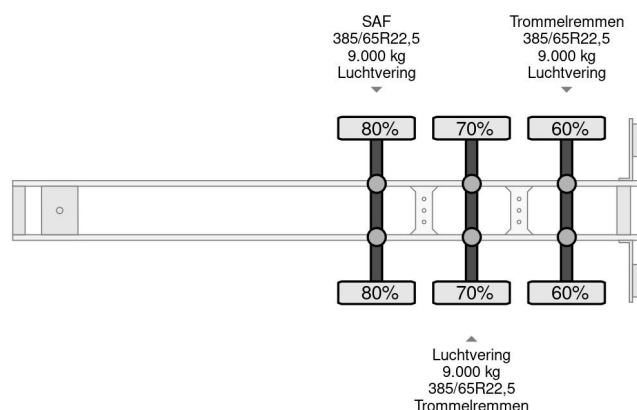

LAG O-3-39 13.60 METER 3-AXLE FLATBED (DRUM BRAKES / ABS-EBS / SAF-AXLES)

ALGEMENE INFORMATIE

ID	SN 55743974
Bouwjaar	2008
Opbouw	Platte bak

TECHNISCHE INFORMATIE

Datum eerste toelating	15-01-2008
Kentekenplaat	OK-18-FT
Voertuigidentificatienummer	YB45030937L033974
Ledig gewicht	7.250 kg
Laadgewicht	34.750 kg
Max. gewicht	42.000 kg
Wielbasis	911
Lengte	1.391 cm
Breedte	254 cm

LAG O-3-39 13.60 METER 3-AXLE FLATBED (DRUM BRAK...

Referentienummer: SN 55743974

ACCESSOIRES

- ABS • ABS/EBS • Antiblokkeersysteem • Luchtvering • TROMMEL REMMEN

BESCHRIJVING

ORIGINAL DUTCH LAG O-3-39 13.60 METER 3-AXLE FLAT TRAILER WITH DRUM BRAKES / SAF AXLES
Year: 2008!!

BIG SAF AXLES!!

DRUM BRAKES!!

ABS/EBAS BRAKE SYSTEM!!

AIRSUSPENSION!!

4x IDENTICAL LAG O-3-39 13.60 METER 3-AXLE FLATBAD AVAILBLE IN STOCK FOR SALE!!

€ 4.450,- FOR 1 PIECE DELIVERED IN AMSTERDAM / ANTWERP PORT FOR SHIPPING