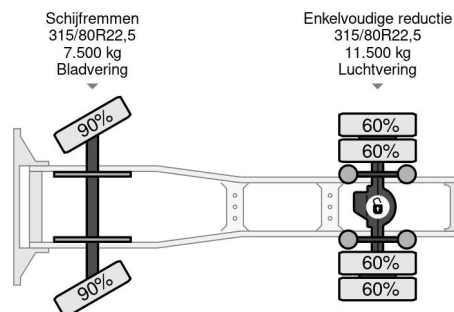

ACCESSOIRES

- 500 Liter Brandstoftank • ABS • ABS/EBS • Aftakas (PTO) • Aluminium brandstoftank • Antiblokkeersysteem • ASR • Centrale deurvergrendeling afstandbediend • Centrale vergrendeling • Climate control • Combi-lights • Cruise control • EBS • Elektrische ramen • Elektrisch verstelbare buitenspiegels • Hydraulic set • Kiphydrauliek • Luxe chauffeurstoel • Multifunctioneel stuurwiel • PTO • PTO • Radio/Cd/Audio systeem • Slaapcabine • Snelheidsbegrenzer • Sperdifferentieel • Standkachel • Traction control (TC/ASR) • Verwarmde buitenspiegels

BESCHRIJVING

PERFECT CONDITION MERCEDES-BENZ ACTROS 1840LS SLEEPERCAB 4x2 TRACTOR UNIT (EURO 6) WITH TELLIGENT GEARBOX, 2x P.T.O. & HYDRAULIC KIT!!
400 HP, EURO 6!!
TELLIGENT AUTOMATIC GEARBOX!!
2x P.T.O.!!
HYDRAULIC KIT!!
AIRCONDITIONING!!
ETC.!!

TRACTOR UNIT IS PERFECT NICE & CLEAN CONDITION, READY FOR THE HEAVY TRANSPORT (KIPPER) JOBS!!

6x IDENTICAL UNITS AVAILABLE IN STOCK FOR SALE!!

MORE MERCEDES-BENZ 4x2 / 4x4 / 6x4 / 8x4