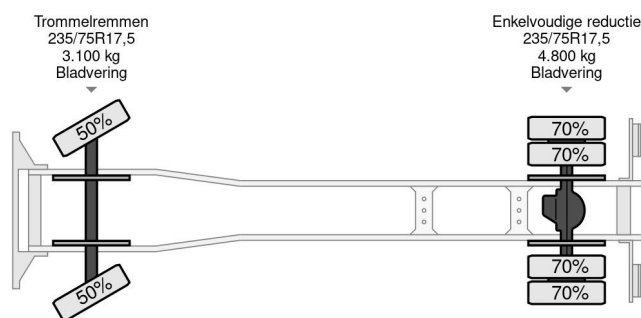

ACCESSOIRES

- 5 Versnellingen handgeschakeld
- Aftakas (PTO)
- BLADGEVEERD
- Luxe chauffeurstoel
- PTO
- PTO
- Radio/CD speler
- Stalen laadvloer
- TROMMEL REMMEN

BESCHRIJVING

GOOD CONDITION MERCEDES-BENZ 814K ECOLINER (6-CILINDER) 4x2 FULL STEEL MEILLER KIPPER, MANUAL GEARBOX & STEEL SUSPENSION !!
140HP, 6-CILINDER ENGINE!!
5 GEARS MANUAL GEARBOX!!
STEEL SUSPENSION!!
P.T.O.!!
ETC.!!

KIPPERBODY: LENGTH x WIDE x HIGH Ca. 3.75 x 2.25 x 0.45 M. !! (INSIDE!! / Ca. 6 M3) !!

GOOD WORKING & DRIVING CONDITION TRUCK, READY FOR THE KIPPER JOBS!!

MORE MERCEDES-BENZ 4x2 / 6x4 / 6x6 / 8x4 / 8x8 (CONSTRUCTION) TRUCKS IN STOCK FOR SALE!! (>85 TRUCKS/TRAILERS IN STOCK)!!