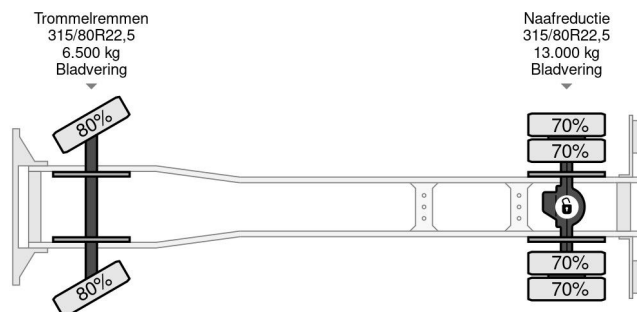

ACCESSOIRES

- 16 versnellingen handgeschakeld • 40mm. Vangmuil • 200 liter Brandstoftank • Aftakas (PTO) • BLADGEVEERD
- Luxe chauffeurstoel • Naaf reductie • PTO • PTO • Radio/CD speler • Snelheidsbegrenzer • Sperdifferentieel
- Stalen laadvloer • TROMMEL REMMEN • Vangmuil • Verwarmde buitenspiegels • ZF16 handgeschakeld • Zonneklep

BESCHRIJVING

NICE & GOOD CONDITION MERCEDES-BENZ 1635K V8 4x2 FULL STEEL 3-WAY MEILLER KIPPER, MANUAL GEARBOX, FULL STEEL SUSPENSION AND REDUCTION AXLE!!
350HP, 8 CILINDER ENGINE (MECHANICAL PUMP AND INJECTORS)!!
ZF16 MANUAL GEARBOX!!
FULL STEEL SUSPENSION!!
REDUCTION AXLE!!
P.T.O.!!
HYDRAULIC KIT!!
SUNVISOR!!
ETC.!!

FULL STEEL HEAVY DUTY 3-WAY MEILLER KIPPERBODY!!
SIZE; LENGTH x WIDE x HIGH Ca.: 4.45 m. x 2.40 m. x 0.70