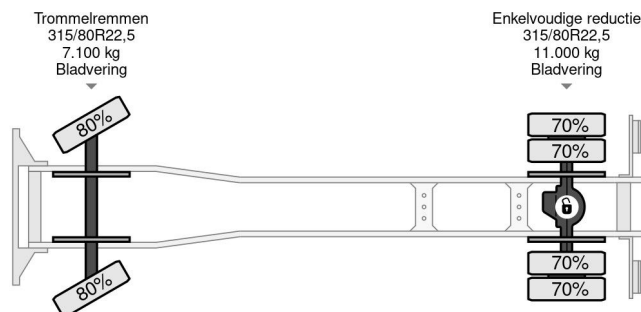

ACCESSOIRES

- 8 Versnellingen handgeschakeld • 300 Liter brandstoftank
- Aftakas (PTO) • BLADGEVEERD • Hoofdstroom schakelaar • PTO • PTO • Radio/CD speler •
- Sperdifferentieel • TROMMEL REMMEN • Vangmuil •
- Verwarmde buitenspiegels

BESCHRIJVING

GOOD CONDITION VOLVO FL7-230 4x2 FULL STEEL KIPPER, MANUAL GEARBOX, FULL STEEL SUSPENSION!! 230HP, 6 CILINDER ENGINE (MECHANICAL PUMP AND INJECTORS)!! 8 GEARS MANUAL GEARBOX!! FULL STEEL SUSPENSION!! REDUCTION AXLE!! P.T.O.!! HYDRAULIC KIT!! ETC.!!

HEAVY DUTY FULL STEEL 3-WAY KIPPERBODY!! SIZE; LENGTH x WIDE x HIGH Ca.: 4.50 m. x 2.45 m. x 1.00 m. (Ca. 11m3)!!

TRUCK IS IN GOOD WORKING AND DRIVING CONDITION, READY FOR THE HEAVY CONSTRUCTION